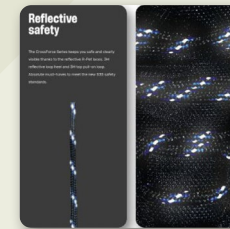

CROSSFORCE WAAIER

Selectie USP's

- Afmeting: B6 x L15 cm
- Specificaties x3 (Fly, Flex en X)
- Nano carbon toecap
- Inlegzool oranje
- Blauwe buitenzool

CROSSFORCE WAAIER 2

Selectie USP's

- Afmeting: B6 x L15 cm
- Binnenzool Ibisafe
- Duurzaamheid
- Lichtgewicht
- Reflecterende veters
- Fast- Lock sluiting (Flex)
- Vibram (X)