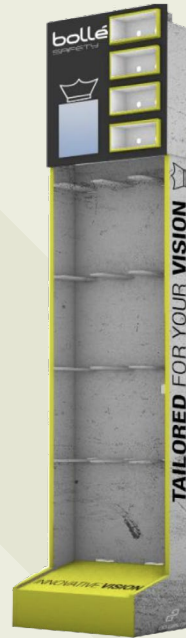

## VOORBEELDEN BALIEDISPLAYS

Baliedisplay stand (driehoek)  
9,8cm x 16,2cm

Baliedisplay stand (met steun)  
21cm x 29,7cm (A4)

**bolle'**  
SAFETY

## FLOOR DISPLAY ROTATIVE FLOOR DISPLAY

- PDSSAFFL21P1
- Height: 202,5cm
- Width: 49,5cm
- Depth: 60cm
- Pegs Length: 25cm

## FLOOR DISPLAY SINGLE SIDED

- PDSSAFFL21P2
- Height: 202cm
- Width: 49,5cm
- Depth: 49,5cm
- Pegs Length: 25cm

## FLOOR DISPLAY CARDBOARD

- PDSSAFFL40
- Height: 197cm
- Width: 48cm
- Depth: 32cm
- Pegs Length: 20cm