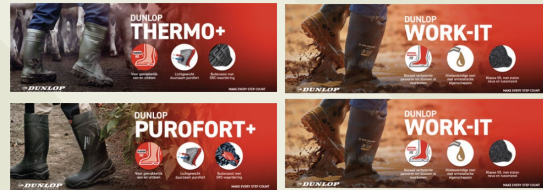

## KOPBORD

Keuze uit Logo Dunlop, Fit en materialen.

- Standaardformaat: 100x40 cm\*