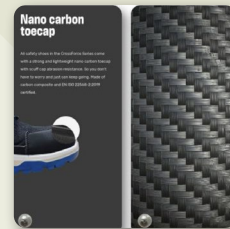

CROSSFORCE WAAIER

Selectie USP's

- Afmeting: B6 x L15 cm
- Specificaties x3 (Fly, Flex en X)
- Nano carbon toecap
- Inlegzool oranje
- Blauwe buitenzool

CROSSFORCE WAAIER 2

Selectie USP's

- Afmeting: B6 x L15 cm
- Binnenzool Ibisafe
- Duurzaamheid
- Lichtgewicht
- Reflecterende veters
- Fast- Lock sluiting (Flex)
- Vibram (X)