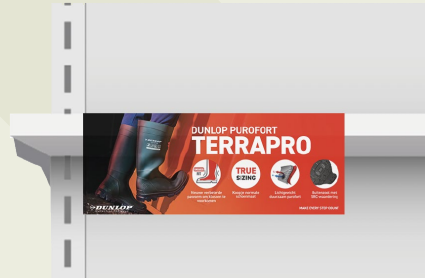

## KOPBORD

Keuze uit Logo Dunlop, Fit en materialen.

- Standaardformaat: 100x40 cm\*