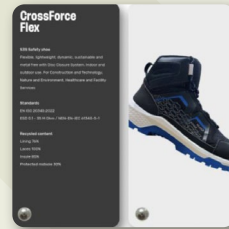

CROSSFORCE WAAIER

Selectie USP's

- Afmeting: B6 x L15 cm
- Specificaties x3 (Fly, Flex en X)
- Nano carbon toecap
- Inlegzool oranje
- Blauwe buitenzool

CROSSFORCE WAAIER 2

Selectie USP's

- Afmeting: B6 x L15 cm
- Binnenzool Ibisafe
- Duurzaamheid
- Lichtgewicht
- Reflecterende veters
- Fast- Lock sluiting (Flex)
- Vibram (X)