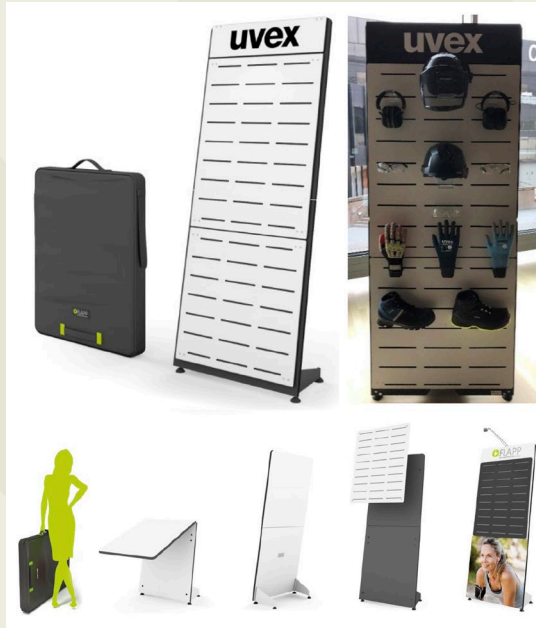

uvex

MOBIELE UITKLAP WAND

- basisset bestaande uit:
  - uitklap basiswand (zwart)
  - uitklap slatwall-elementen (branding „uvex“, boven & onder, wit)
  - uitklap-transporttas
  - element voor het wegen van het display
- individuele plaatsing van de producten
- opgezet in 5 minuten, extra uitbreidingen en accessoires beschikbaar
- afmetingen: H200 x B80 x D38 cm
- prijs (basisset): € 1.600, beschikbaarheid: op aanvraag