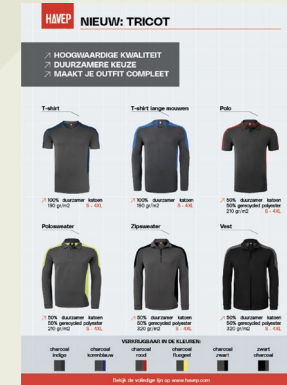

LEAFLET

- Afmeting: A4