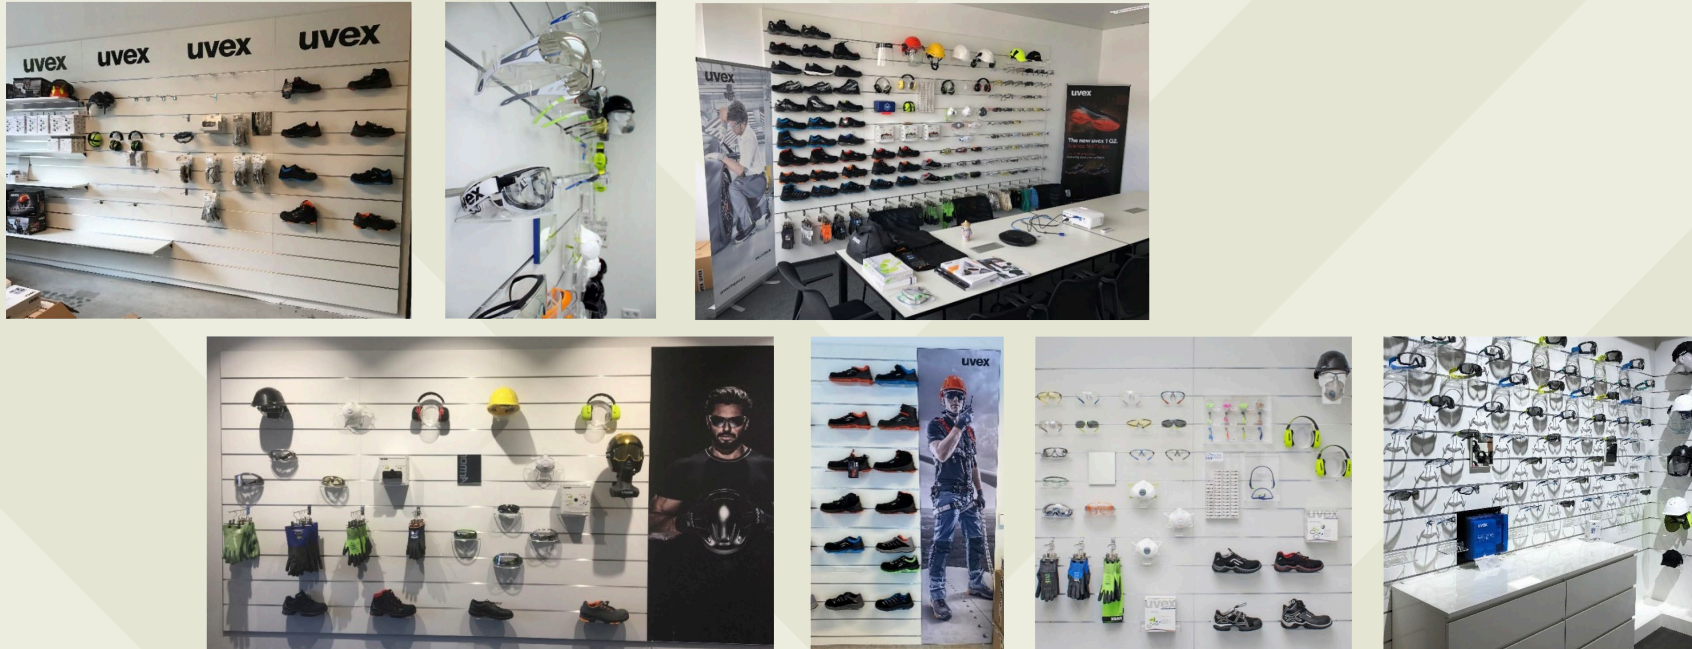

uvex

SPACEWALL VOOR WANDMONTAGE

- enkele of dubbele gondel mogelijk
- verlichting optioneel mogelijk
- afmetingen (per gondel): H140 (160) x B125 x D57 cm
- prijs (dubbele gondel): € 350 (zonder accessoires)
- montage door de klant (geen gereedschap nodig voor montage)
- plus aanmaken en bevestigen van drukgegevens
- (afhankelijk van inspanning ca. € 200-300 per motief)
- beschikbaarheid: op aanvraag