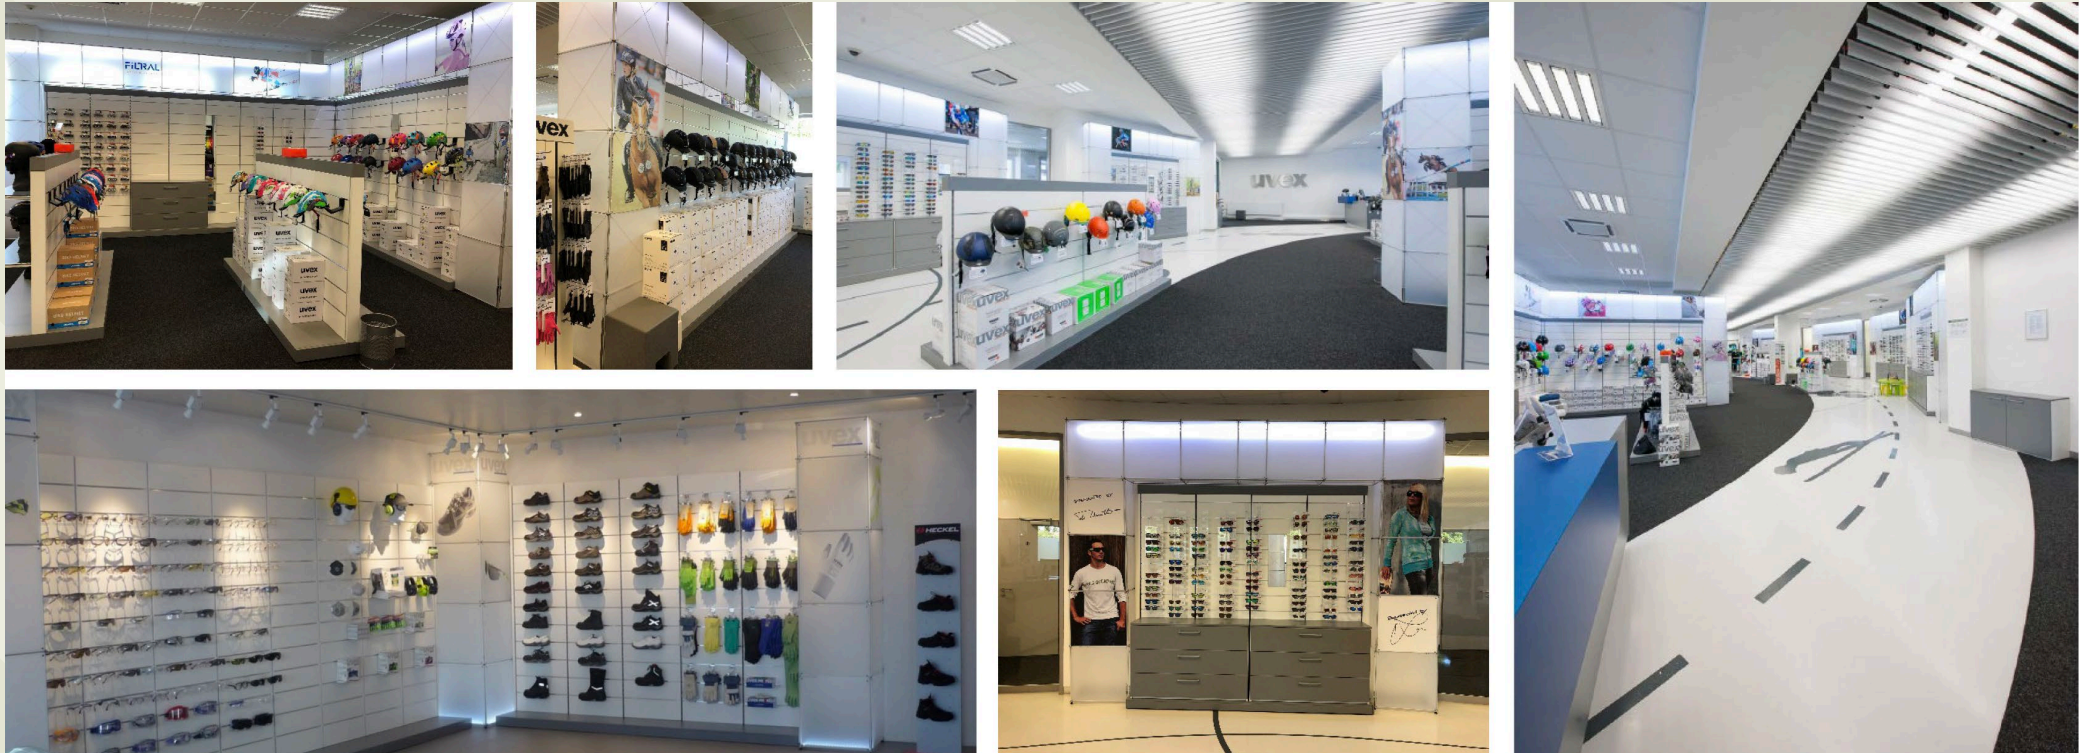

uvex

SHOWROOM COMPLETE MODULE

- modulair wandsysteem
- afhankelijk van de vereisten,
- kunnen de afzonderlijke elementen worden gecombineerd
- prijs: vanaf budget ↑ € 5.000
- beschikbaarheid: op aanvraag