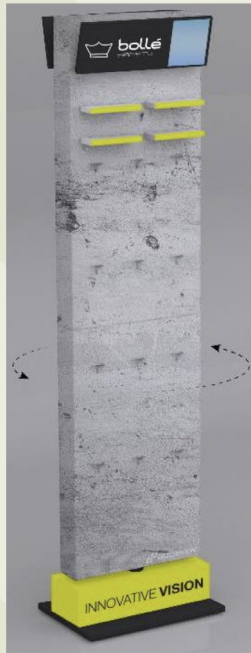

## VOORBEELDEN BALIEDISPLAYS

Baliedisplay stand (driehoek)  
9,8cm x 16,2cm

Baliedisplay stand (met steun)  
21cm x 29,7cm (A4)

**bolle'**  
SAFETY

## FLOOR DISPLAY ROTATIVE FLOOR DISPLAY

- PDSSAFFL21P1
- Height: 202,5cm
- Width: 49,5cm
- Depth: 60cm
- Pegs Length: 25cm